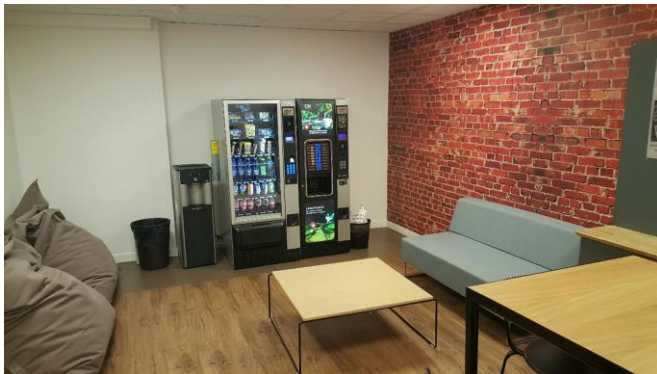

# BNPP IMEX, PÔLE ANTIN

Client(s) : BNP PARIBAS

Date : Février à décembre 2016

Lieu : Paris 2

Création d'un espace détente 3 rue d'Antin R+3

Création d'un espace détente 3 rue d'Antin R+4.

Création d'un box PMR 3 rue d'Antin RDC.